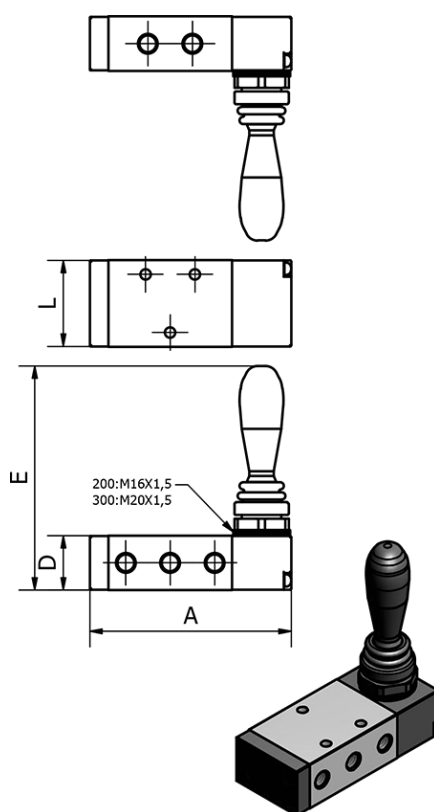

Varenummer: 584HA21006G
Beskrivelse: Mekanisk ventil, type 4HA210-06-G
port 1/8" 5/2 - Fjeder retur

Mål

A	= 81.5
D	= 22
E	= 90
L	= 35
Port	= G1/8"
Port forsyning og udblæsning	= G1/8"
Port udgang	= G1/8"